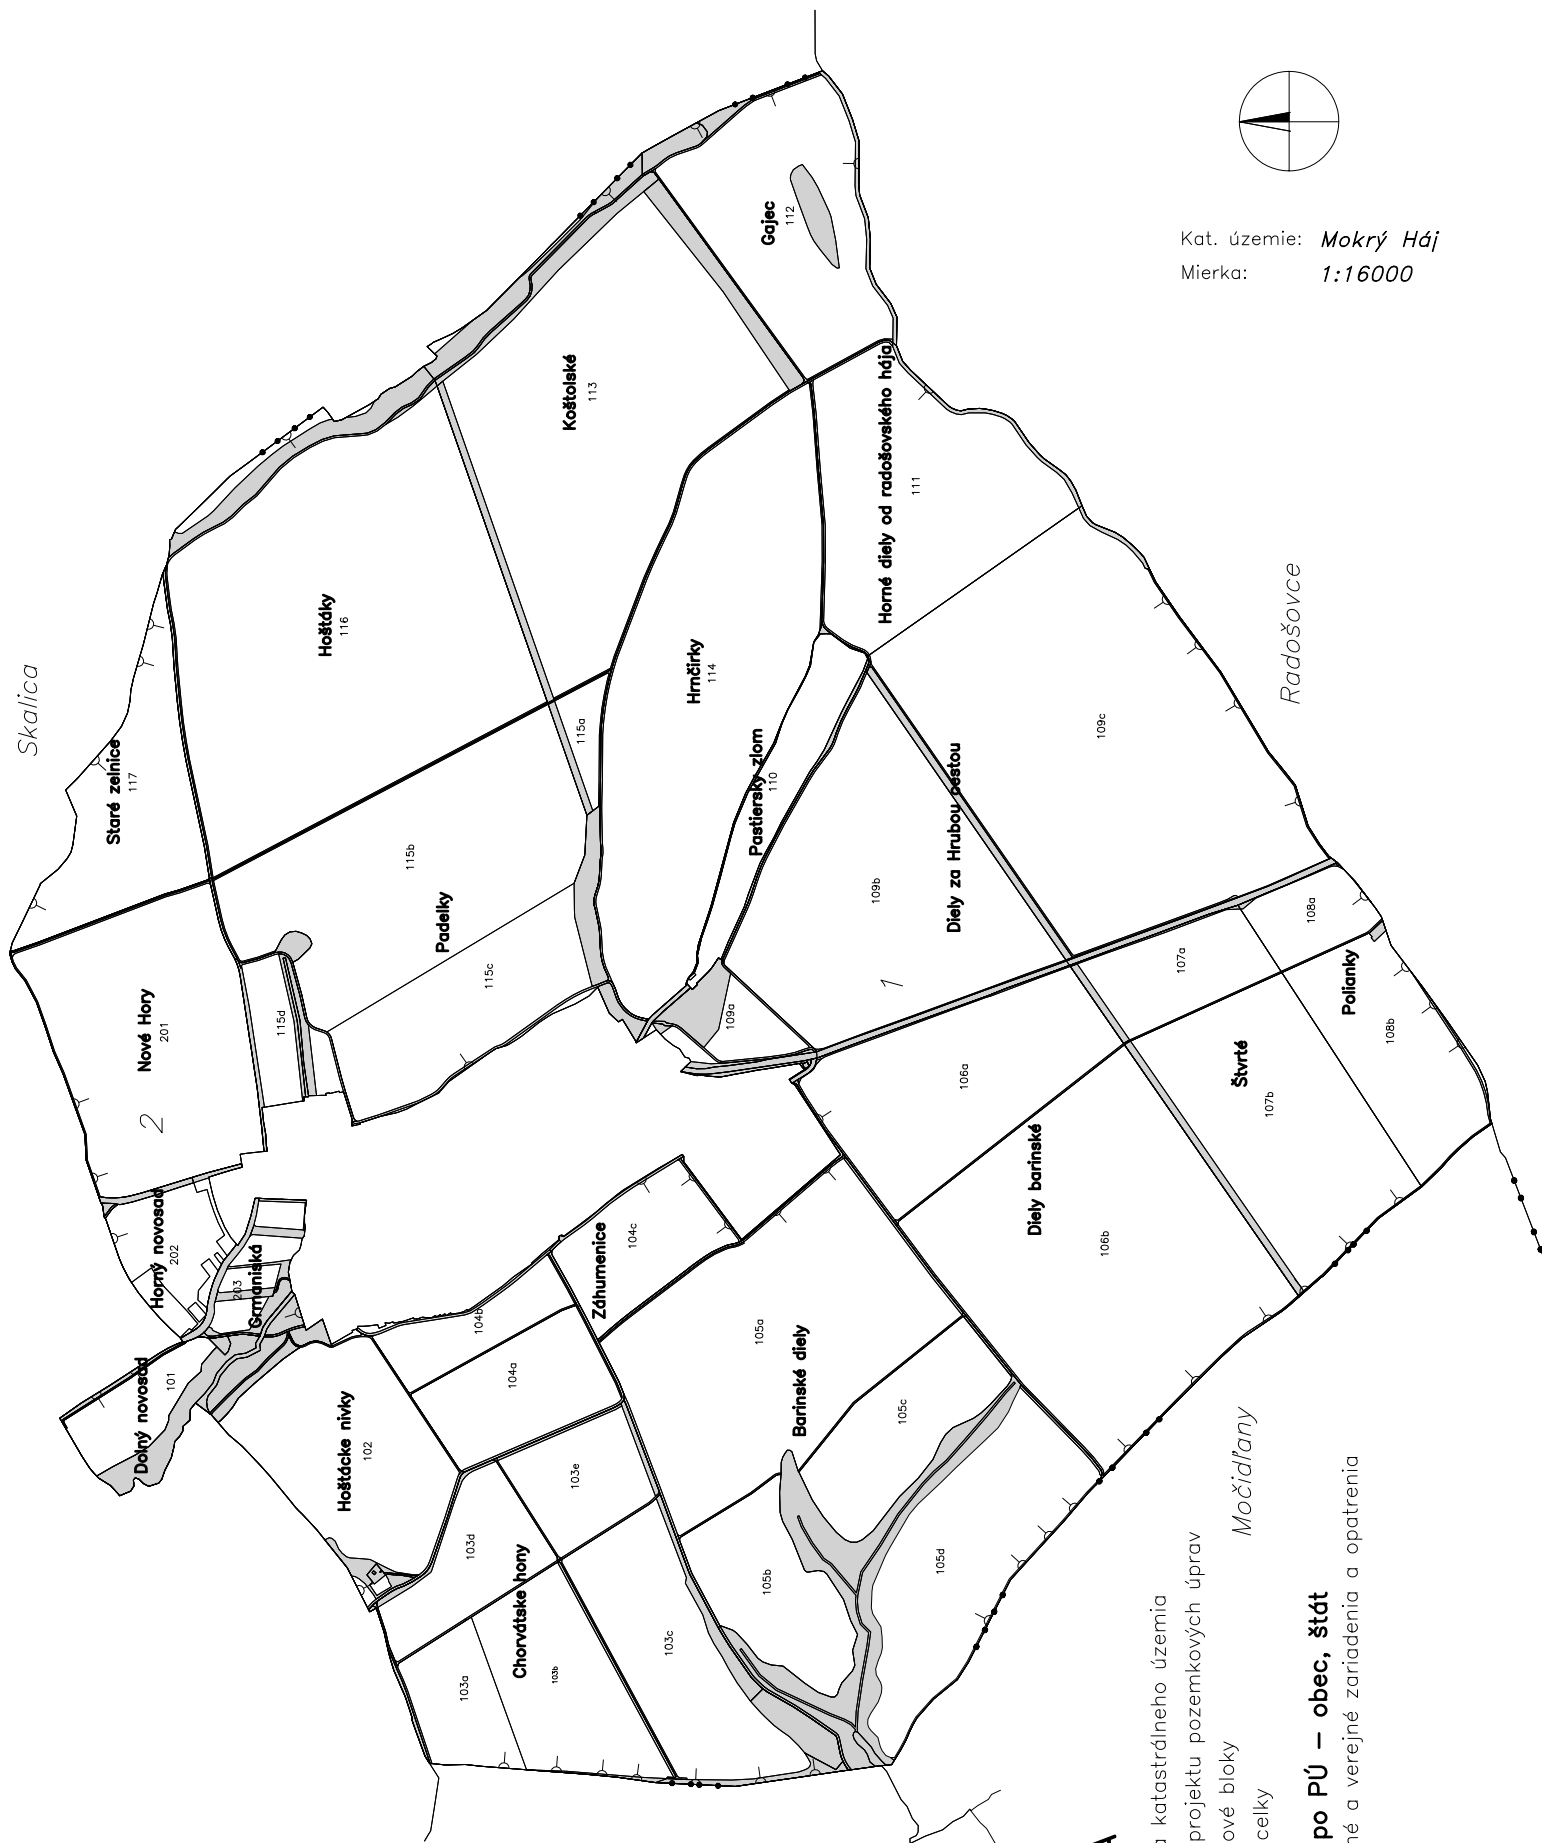

Zásady umiestnenia nových pozemkov

Kat. územie: *Mokrý Háj*
Mierka: *1:16000*

LEGENDA

-  hranica katastrálneho územia
-  obvod projektu pozemkových úprav
-  projektové bloky
-  pôdne celky

Vlastníctvo po PÚ – obec, štát

-  spoločné a verejné zariadenia a opatrenia

Prietržka

Močidlany

Skalica

Radošovce